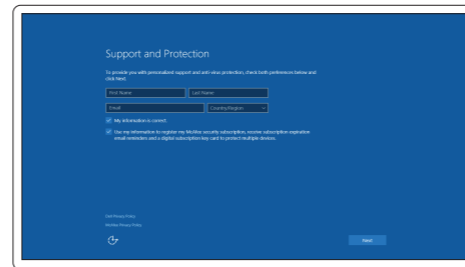

Latitude 14

3000 Series

Quick Start Guide

Skrócona instrukcja uruchomienia
Ghid de pornire rapidă
Priročnik za hitri zagon

1 Connect the power adapter and press the power button

Podłącz zasilacz i naciśnij przycisk zasilania
Conectați adaptorul de alimentare și apăsați pe butonul de alimentare
Priključite napajalnik in pritisnite gumb za vklop/izklop

2 Finish Windows 10 setup

Zakończ konfigurację systemu Windows 10
Finalizați configurarea pentru Windows 10
Dokončajte namestitév sistema Windows 10

Enable Support and Protection

Włącz ochronę i pomoc techniczną | Activați Asistență și protecție
Omogočite podpora in zaščito