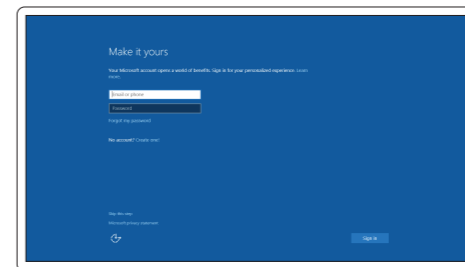

Sign in to your Microsoft account or create a local account

Zaloguj się do konta Microsoft albo utwórz konto lokalne
Conectați-vă la contul Microsoft sau creați un cont local
Vpišite se v račun Microsoft ali ustvarite lokalni račun