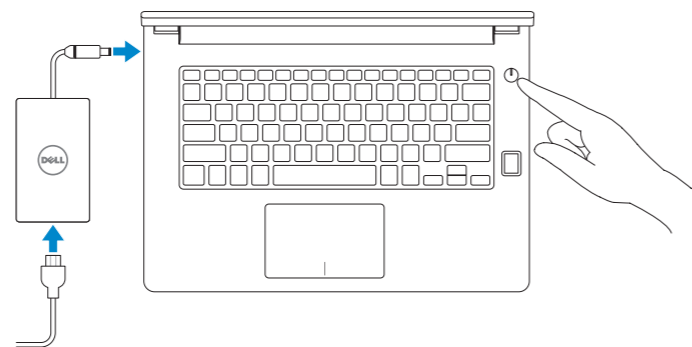

Latitude 14

3000 Series

Quick Start Guide

Skrócona instrukcja uruchomienia
Ghid de pornire rapidă
Priročnik za hitri zagon

1 Connect the power adapter and press the power button

Podłącz zasilacz i naciśnij przycisk zasilania
Conectați adaptorul de alimentare și apăsați pe butonul de alimentare
Priključite napajalnik in pritisnite gumb za vklop/izklop

2 Finish Windows 10 setup

Zakończ konfigurację systemu Windows 10
Finalizați configurarea pentru Windows 10
Dokončajte namestitév sistema Windows 10

Enable Support and Protection

Włącz ochronę i pomoc techniczną | Activați Asistență și protecție
Omogočite podpora in zaščito