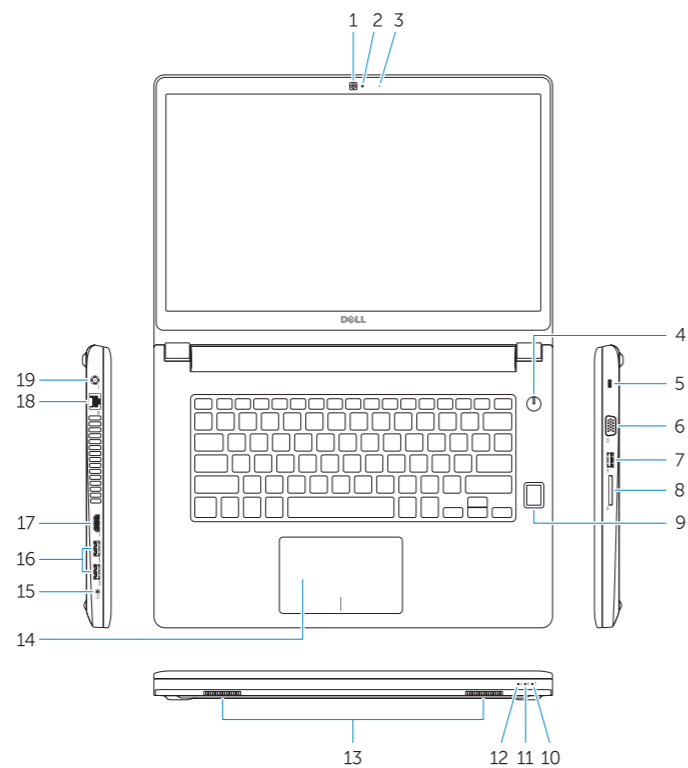

Dell.com/regulatory_compliance

P63G

P63G001

Latitude 14-3470

Features

Funkcje | Caracteristici | Funkcije

1. Camera
2. Camera-status light
3. Microphone
4. Power button (No LED indicator)
5. Security-cable slot
6. VGA connector
7. USB 2.0 connector
8. Memory card reader
9. Fingerprint reader (optional)
10. Battery-status light
11. Hard-drive activity light
12. Power-status light
13. Speakers
14. Touchpad
15. Headset connector
16. USB 3.0 connector (2)
17. HDMI connector
18. Network connector
19. Power connector
20. Battery
21. Battery release latch
22. Service-tag label

1. Kamera
2. Lampka stanu kamery
3. Mikrofon
4. Przycisk zasilania (bez wskaźnika LED)
5. Gniazdo linki antykradzieżowej
6. Złącze VGA
7. Złącze USB 2.0
8. Czytnik kart pamięci
9. Czytnik linii papilarnych (opcjonalny)
10. Lampka stanu akumulatora
11. Lampka aktywności dysku twardego
12. Lampka stanu zasilania
13. Głośniki
14. Tabliczka dotykowa
15. Złącze zestawu słuchawkowego
16. Złącze USB 3.0 (2)
17. Złącze HDMI
18. Złącze sieciowe
19. Złącze zasilania
20. Akumulator
21. Zwalniacz zatrzasku akumulatora
22. Etykieta ze znacznikiem serwisowym