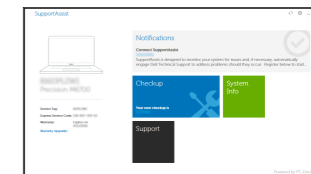

Check and update your computer

Wyszukaj i zainstaluj aktualizacje komputera
Verificați și actualizați computerul
Preverite in posodobite svoj računalnik